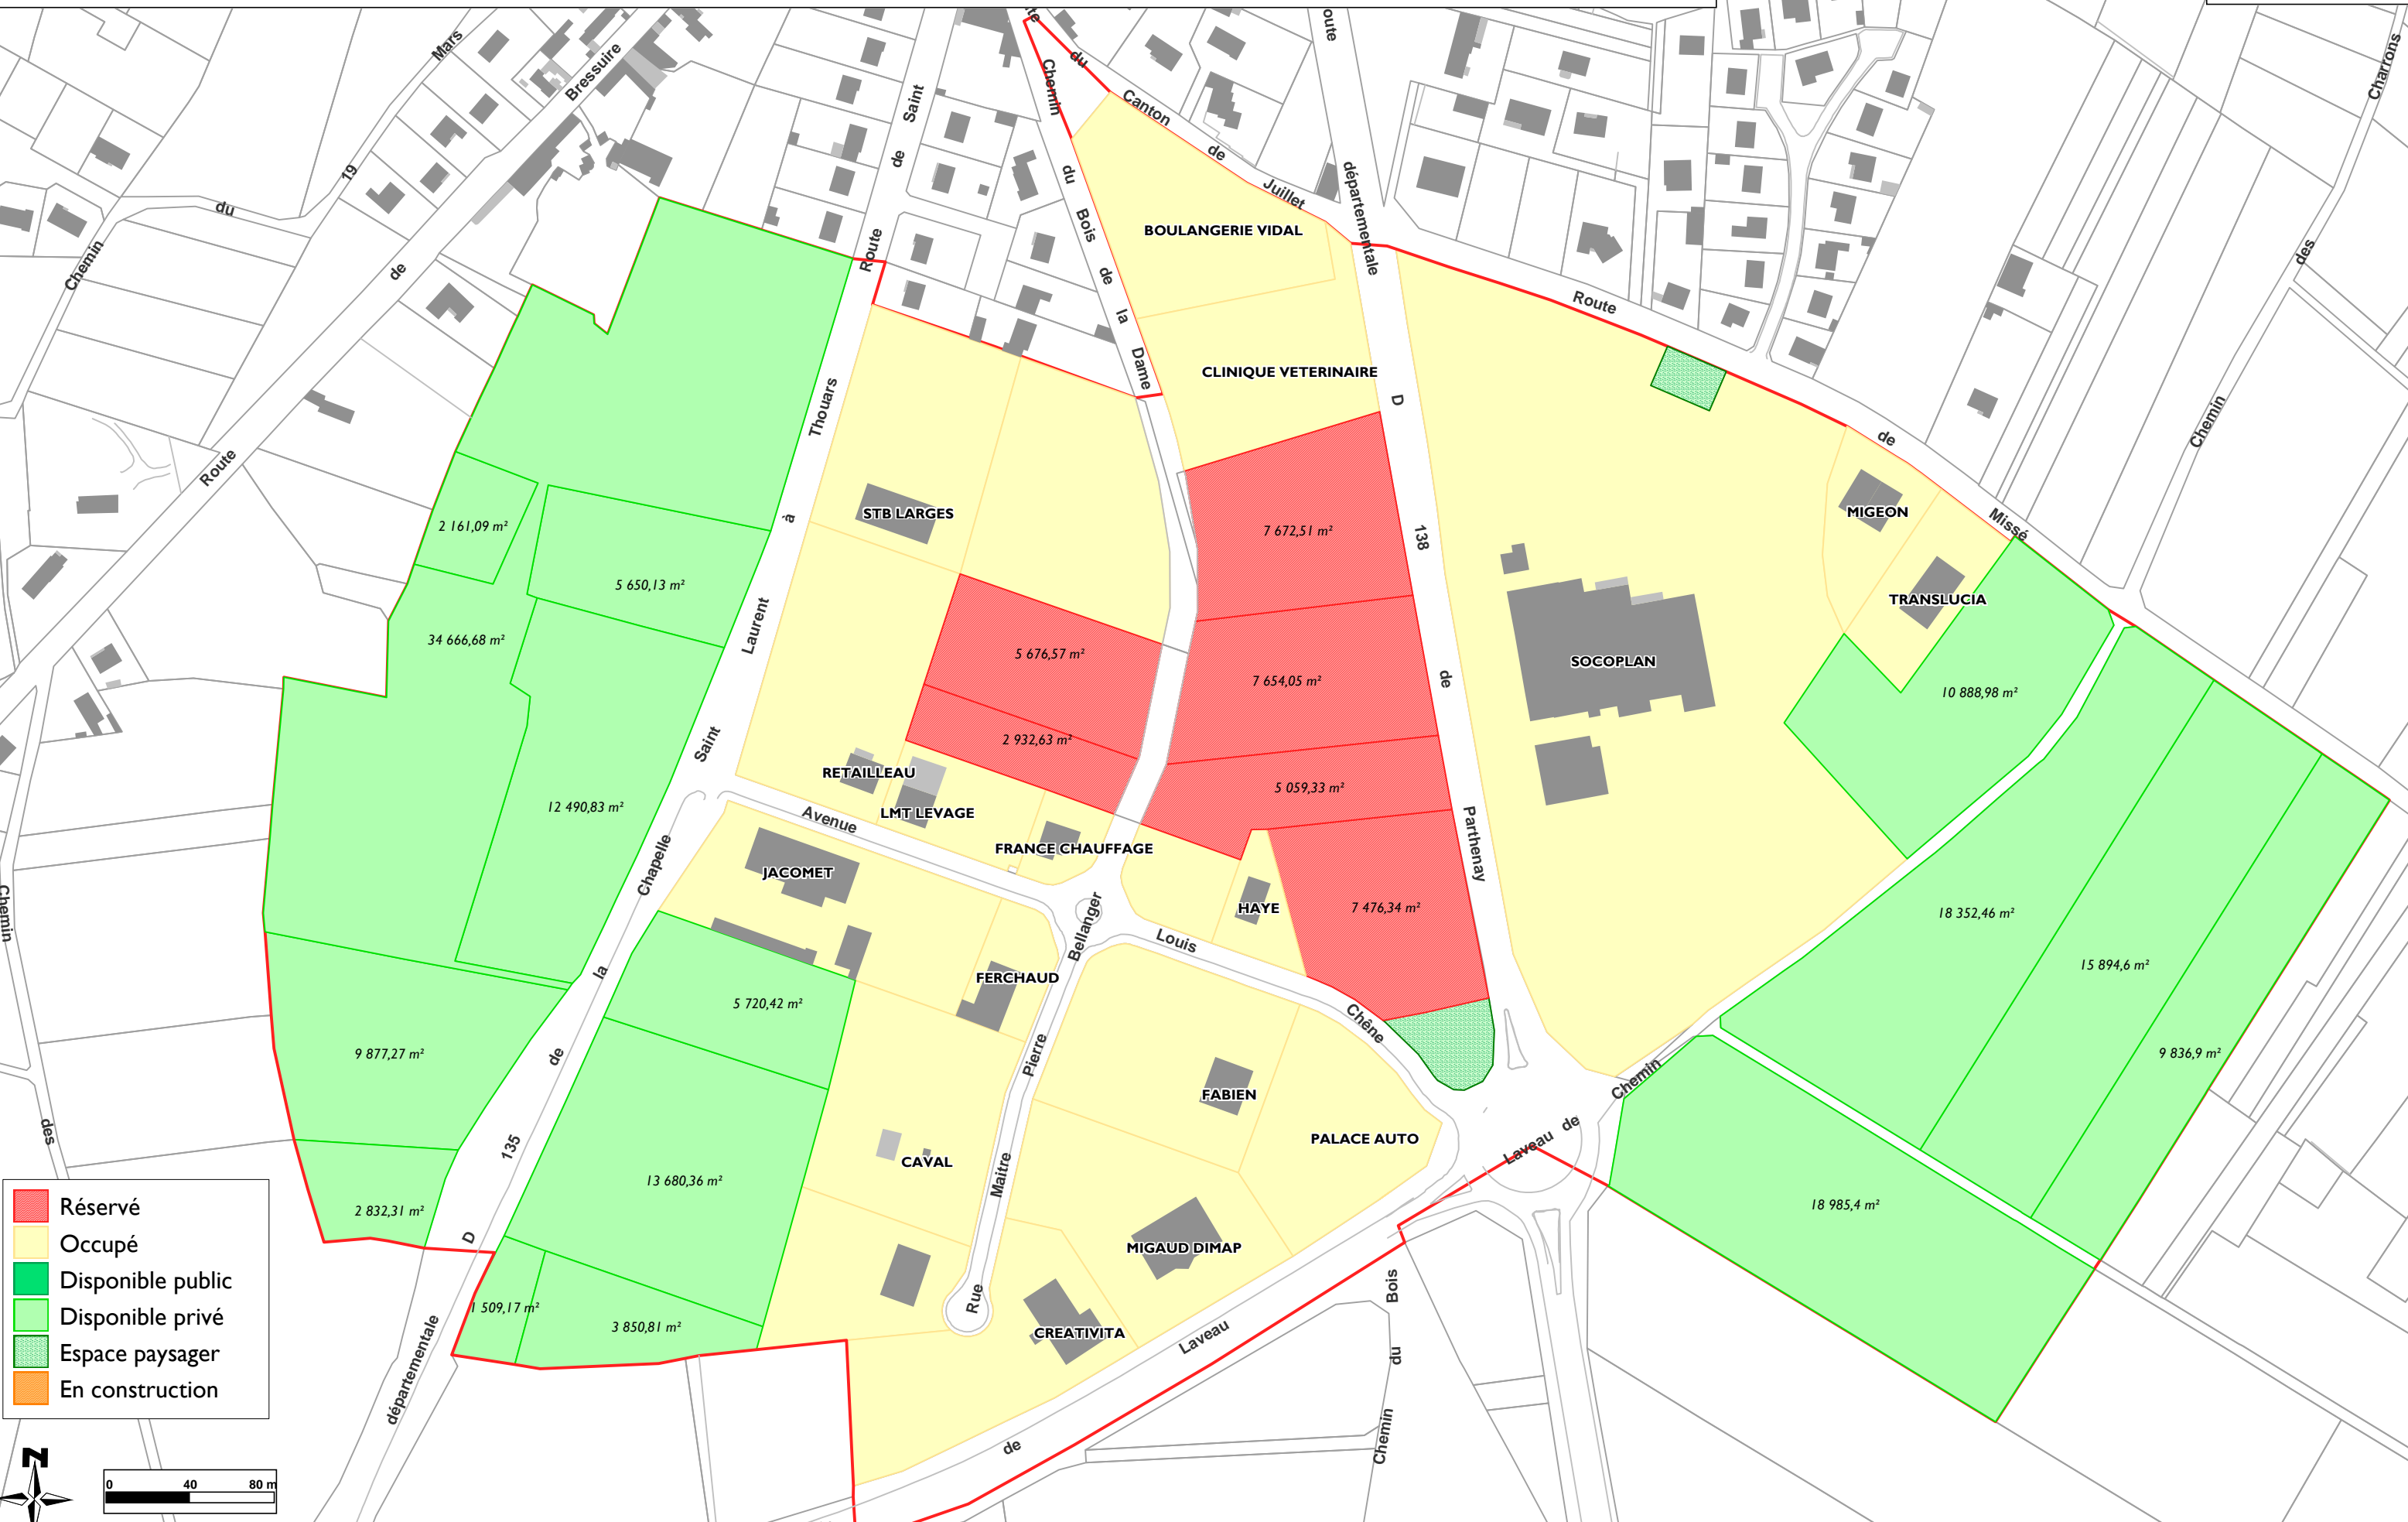

Zone d'Activités Economiques Intercommunale LES GRUCHES - Saint Jean de Thouars / Missé

Disponibilités au 16/10/2006

- Réservé
- Occupé
- Disponible public
- Disponible privé
- Espace paysager
- En construction

Sources : Cadastre DGI 2005 - CCT Service Développement Economique
 Les surfaces sont données à titre indicatif
 Conception : CCT Service SIG 2006