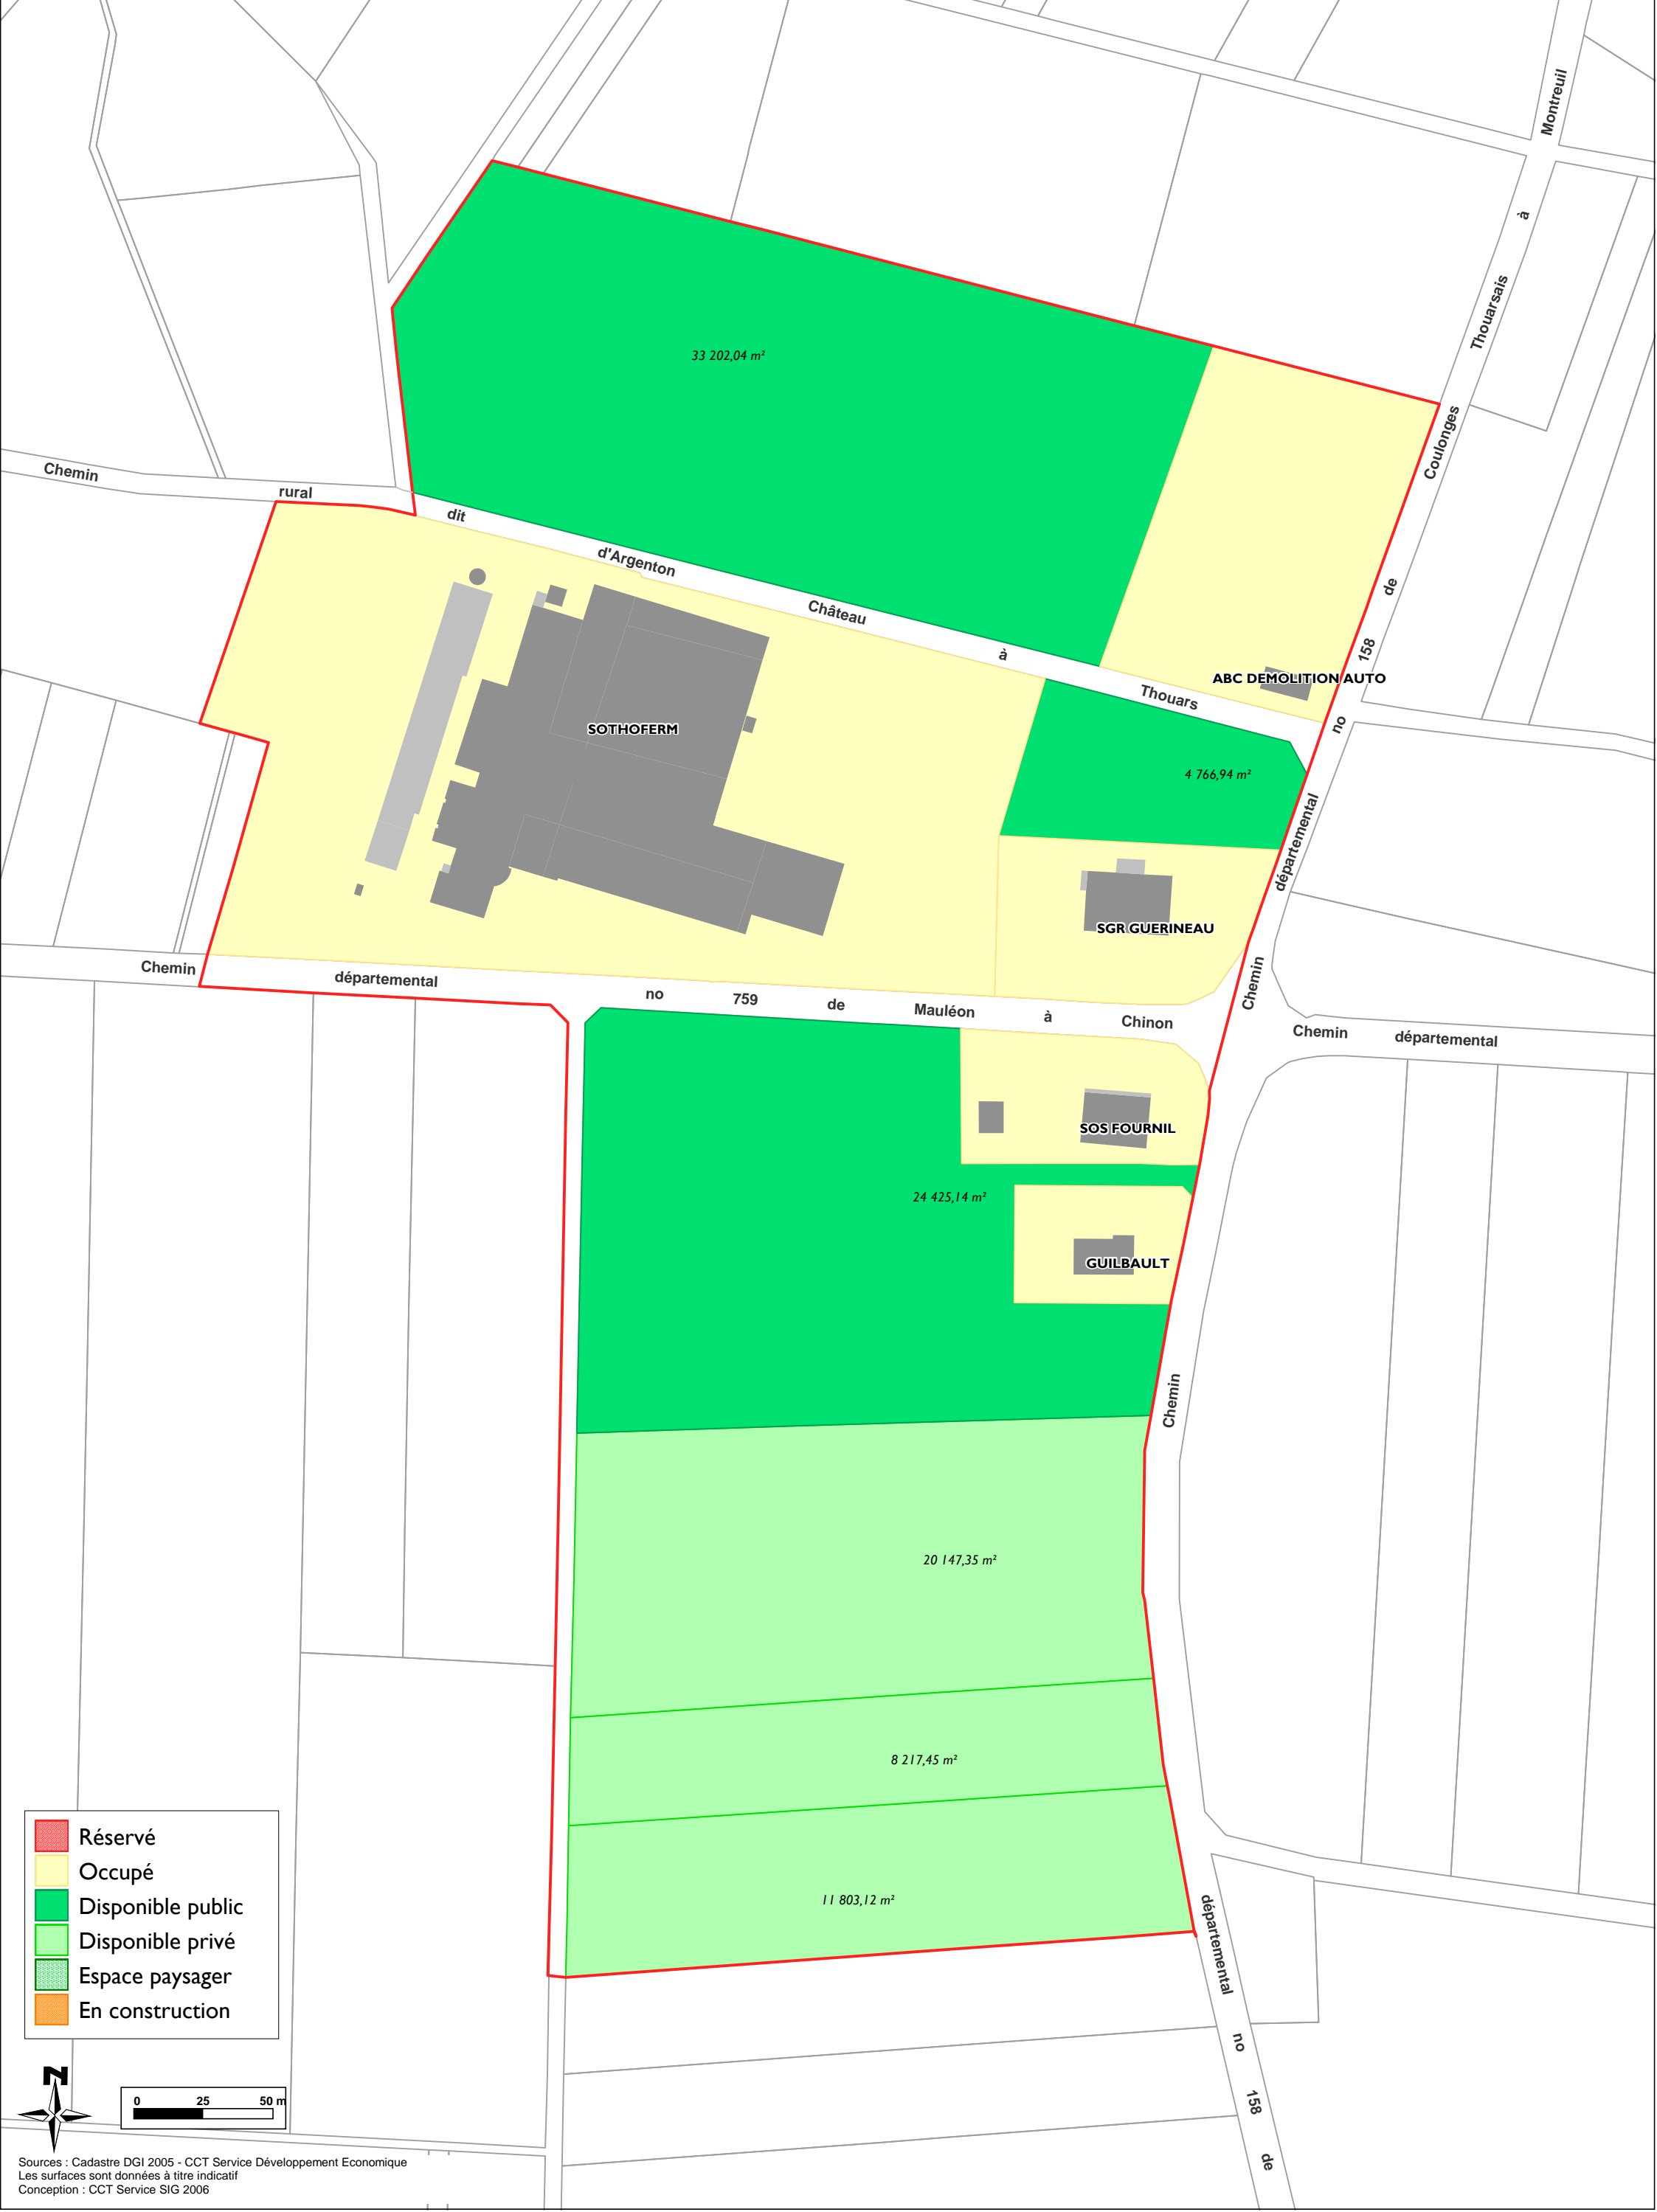

Zone d'Activités LA CROIX D'INGAND - Mauzé Thouarsais

Disponibilités au 16/10/2006

- Réservé
- Occupé
- Disponible public
- Disponible privé
- Espace paysager
- En construction

Sources : Cadastre DGI 2005 - CCT Service Développement Economique
 Les surfaces sont données à titre indicatif
 Conception : CCT Service SIG 2006