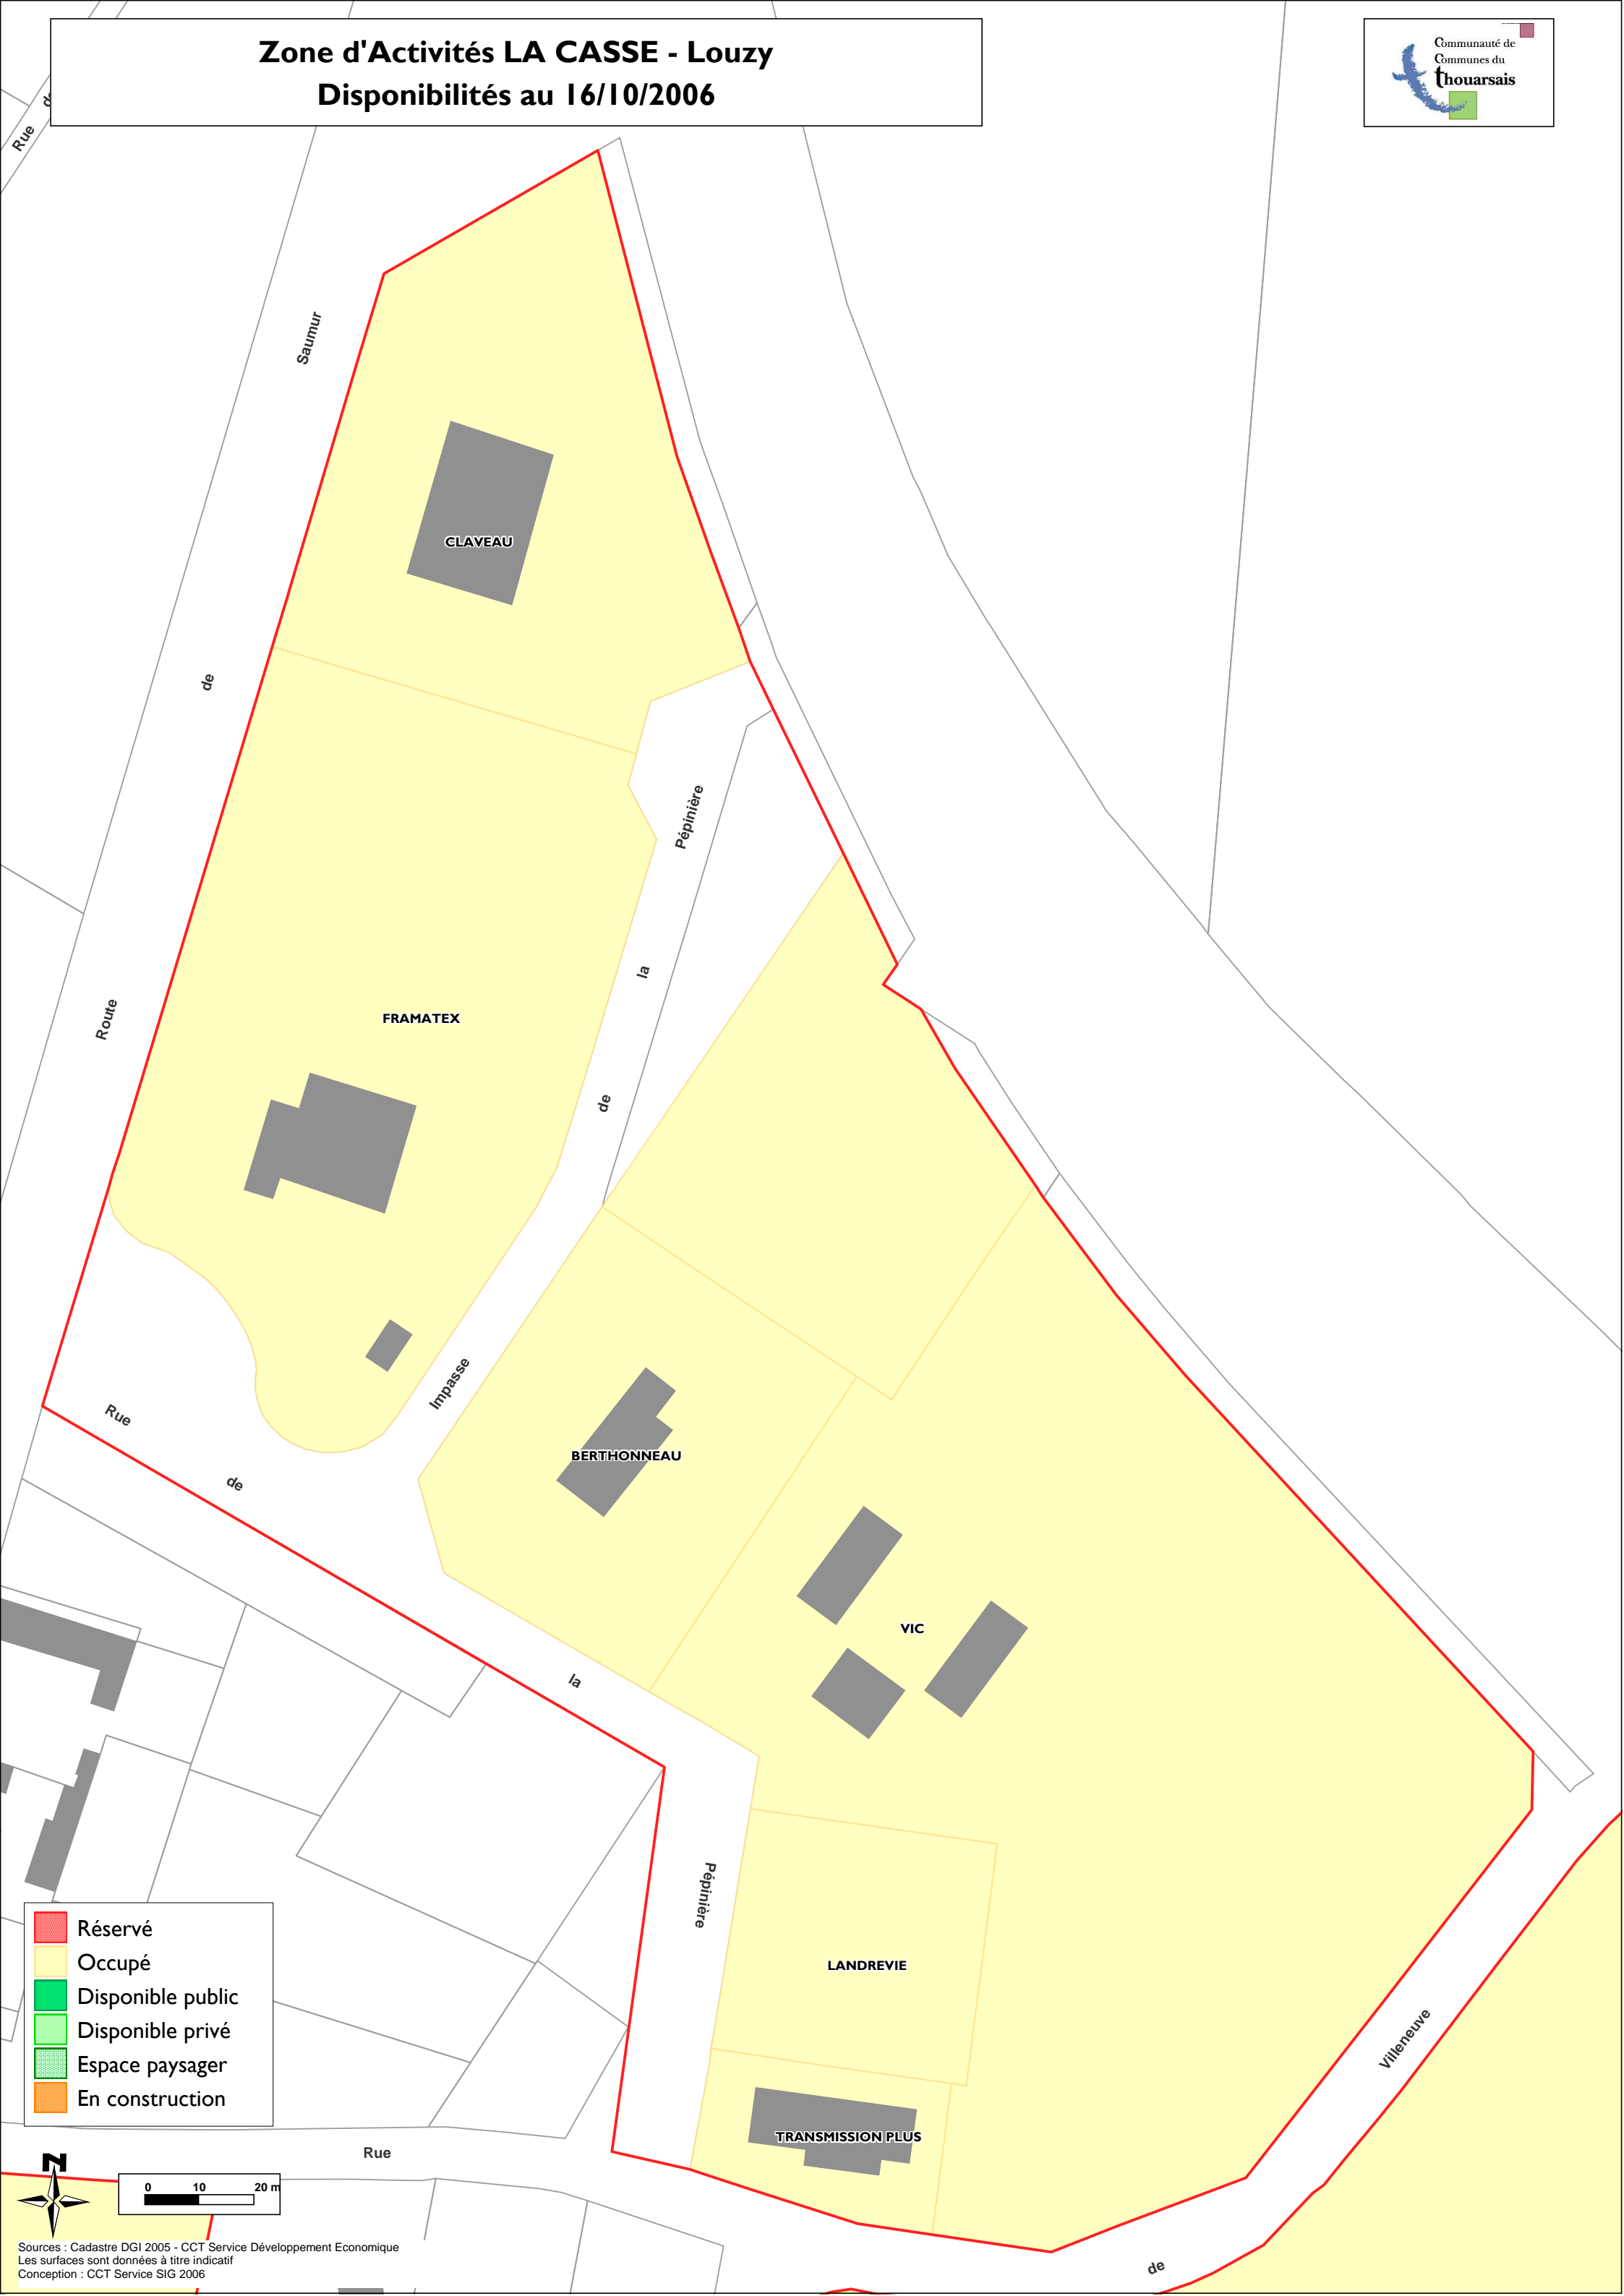

# Zone d'Activités LA CASSE - Louzy

## Disponibilités au 16/10/2006

- Réservé
- Occupé
- Disponible public
- Disponible privé
- Espace paysager
- En construction

Sources : Cadastre DGI 2005 - CCT Service Développement Economique  
Les surfaces sont données à titre indicatif  
Conception : CCT Service SIG 2006